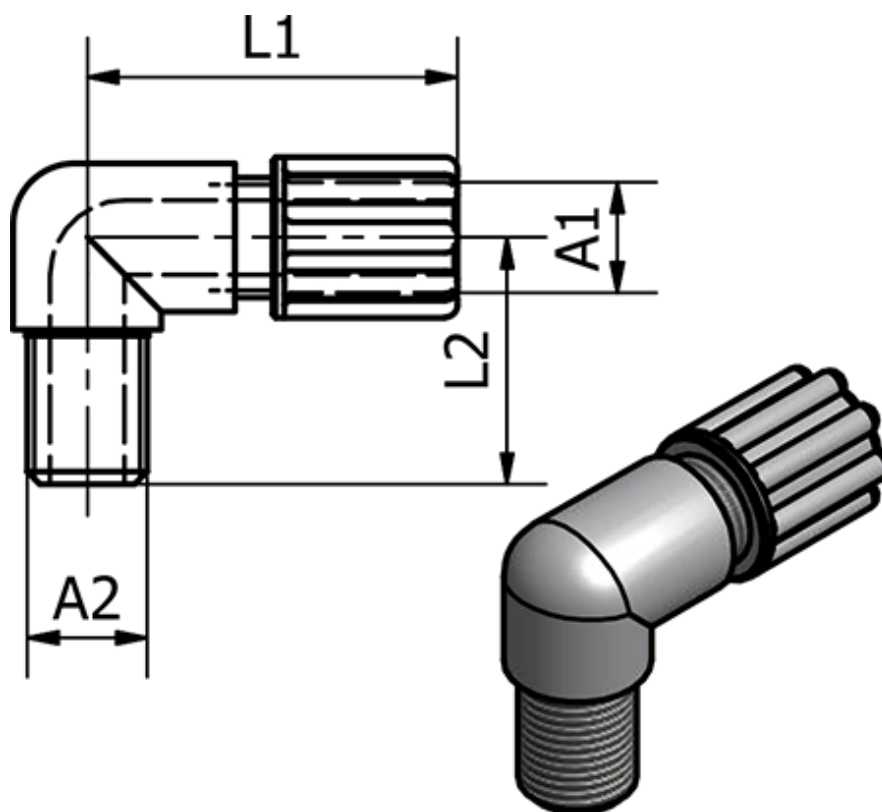

Varenummer: 58614051
Beskrivelse: Push-on 140.51, Ø4/6 - G 1/8"
Vinkel

Mål

Gevind A2	= G 1/8"
L1	= 25
L2	= 20
Udvendig slangediameter A1	= 4/6